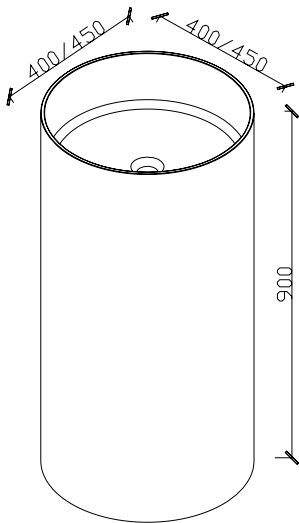

PS-6620

规格size(mm):

A款: 400*400*900

B款: 450*450*900