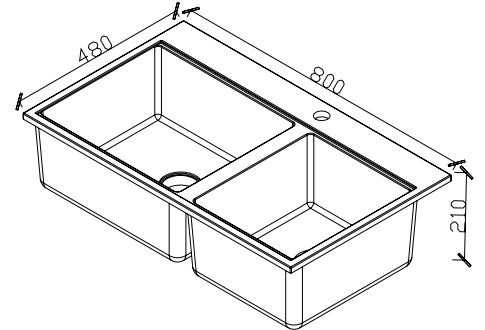

规格size(mm):
450*450*220

PS-2605

规格size(mm):
800*450*220

PS-2606

规格size(mm):
750*450*220

PS-2608

规格size(mm):
838*558*254

PS-2625

规格size(mm):
838*482*254

PS-2626

规格size(mm):
838*482*254

PS-2626
规格size(mm):
604*480*210

PS-2623
规格size(mm):
1160*500*210

PS-2625
规格size(mm):
800*480*210

PS-2626
规格size(mm):
800*480*210

PS-2622

规格size(mm):
813*457*248

PS-2623

规格size(mm):
763*509*247

PS-2626

规格size(mm):
838*558*235

PS-2622

规格size(mm):
1160*500*225

卫浴龙头 / Bathroom faucet