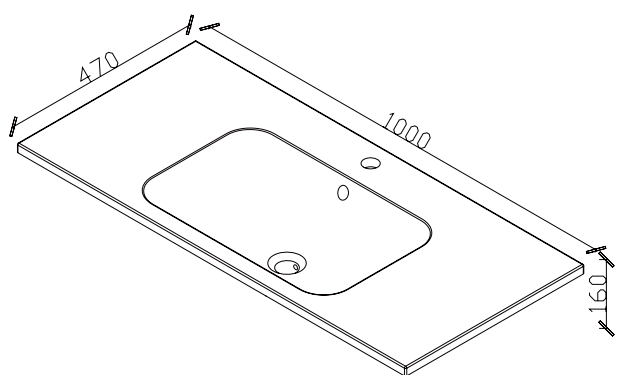

PS-2229

规格size(mm):

A款: 500*360*160

B款: 600*360*150

PS-2230

规格size(mm):

600*380*145

PS-2231

规格size(mm):

600*380*105

PS-2232

规格size(mm):

A款: 450*350*100

B款: 600*350*100

PS-2233

规格size(mm):

1000*470*160

PS-2235

规格size(mm):

900*500*165

PS-2236

规格size(mm):
750*540*165

PS-2239

规格size(mm):
555*555*150

PS-2240

规格size(mm):
550*380*160

PS-2241

规格size(mm):

A款: 600*470*130

B款: 1200*470*130

PS-2242

规格size(mm):