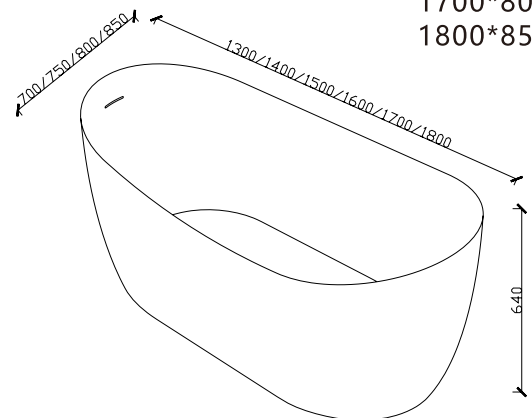

PS-8823-B

规格size(mm):

1300*680*560

1400*700*560

1500*750*560

1600*800*560

1700*850*560

1800*900*560

PS-8825

规格size(mm):

- 1400*700*480
- 1500*700*480
- 1600*750*480
- 1700*750*480

PS-8828

规格size(mm):

1300*700*640

1400*700*640

1500*750*640

1600*800*640

1700*800*640

1800*850*640

PS-8829

规格size(mm):
1300*750*560
1400*750*560

PS-8829

规格size(mm):
1500*750*560
1600*750*560
1700*800*560
1800*800*560

PS-8830
规格size(mm):
1600*800*755