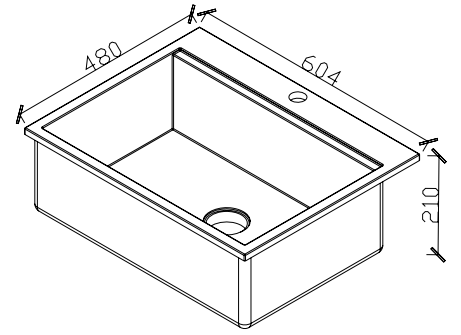

规格size(mm):
450*450*220

PS-2605

规格size(mm):
800*450*220

PS-2606

规格size(mm):
750*450*220

PS-2608

规格size(mm):
838*558*254

PS-2625

规格size(mm):
838*482*254

PS-2626

规格size(mm):
838*482*254

PS-2626
规格size(mm):
604*480*210

PS-2623
规格size(mm):
1160*500*210

PS-2625
规格size(mm):
800*480*210

PS-2626
规格size(mm):
800*480*210

PS-2622

规格size(mm):
813*457*248

PS-2623

规格size(mm):
763*509*247

PS-2626

规格size(mm):
838*558*235

PS-2622

规格size(mm):
1160*500*225

卫浴龙头 / Bathroom faucet