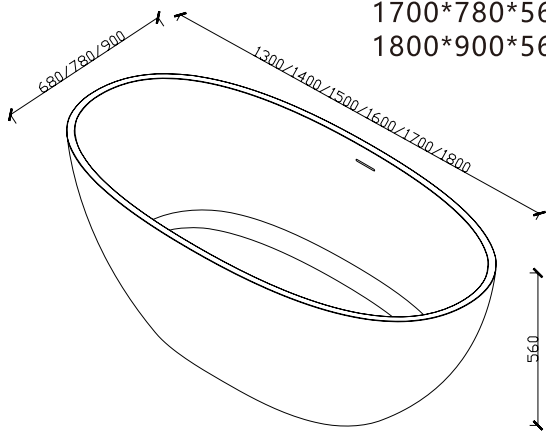

PS-8801

规格size(mm):
 1300*680*560
 1400*780*560
 1500*780*560
 1600*780*560
 1700*780*560
 1800*900*560

PS-8802A

规格size(mm):
 1300*700*580
 1400*780*530
 1500*760*540
 1600*800*540
 1700*880*560
 1800*900*570
 1850*850*570

PS-8802B

规格size(mm):

1300*700*580

1400*780*530

1500*760*540

1600*800*540

1700*880*560

1800*900*570

PS-8803
规格size(mm):
1610*882*580

PS-8805
规格size(mm):
1620*870*600

PS-8806

规格size(mm):
1500*800*560
1600*800*560

PS-8808

规格size(mm):
1800*775*590

PS-8809
规格size(mm):
1800*850*570

PS-8810

PS-8816

规格size(mm):

1300*700*580

1400*700*580

1500*700*580

1600*750*570

1700*800*580

1800*800*580