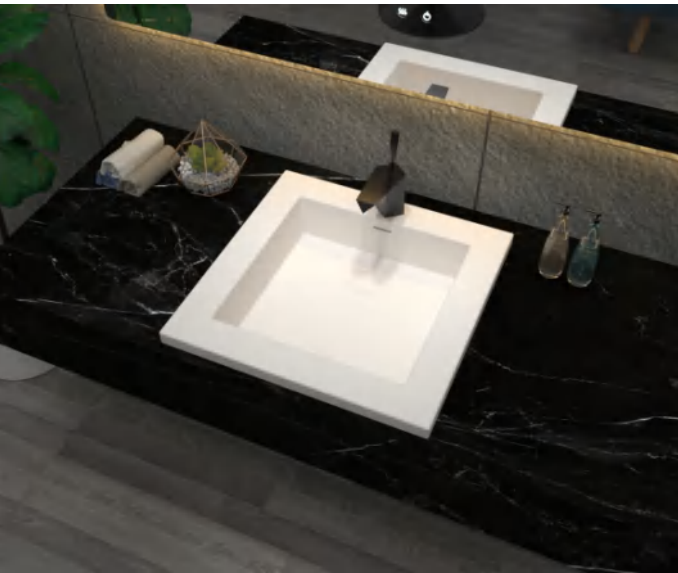

规格size(mm):

600*380*105

PS-2232

规格size(mm):

A款: 450*350*100

B款: 600*350*100

PS-2233

规格size(mm):

1000*470*160

PS-2235

规格size(mm):

900*500*165

PS-2236

规格size(mm):
750*540*165

PS-2239

规格size(mm):
555*555*150

PS-2240

规格size(mm):
550*380*160

PS-2241

规格size(mm):

A款: 600*470*130

B款: 1200*470*130

PS-2242

规格size(mm):