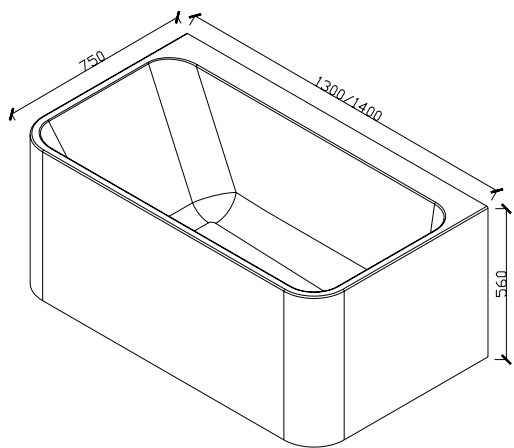

PS-8823-B

规格size(mm):

1300*680*560

1400*700*560

1500*750*560

1600*800*560

1700*850*560

1800*900*560

PS-8825

规格size(mm):

- 1400*700*480
- 1500*700*480
- 1600*750*480
- 1700*750*480

PS-8828

规格size(mm):

1300*700*640

1400*700*640

1500*750*640

1600*800*640

1700*800*640

1800*850*640

PS-8829

规格size(mm):
1300*750*560
1400*750*560

PS-8829

规格size(mm):
1500*750*560
1600*750*560
1700*800*560
1800*800*560

PS-8830
规格size(mm):
1600*800*755

PS-8831

规格size(mm):
1650*760*680

PS-8832
规格size(mm):
1750*720*680

PS-8833

规格size(mm):
1600*980*600
1800*1100*620

PS-8835

规格size(mm):
1520*800*560
1650*820*560
1800*870*560

柱盆