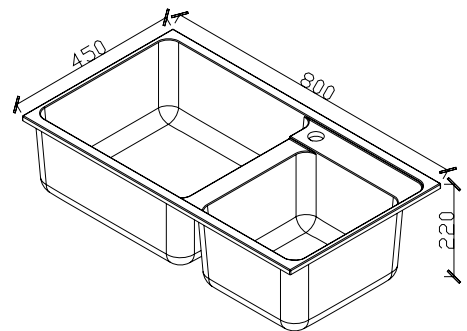

PS-2620

规格size(mm):
610*368*140

PS-2621

规格size(mm):
620*380*120

PS-2622

规格size(mm):
400*400*140

PS-2623

规格size(mm):
400*350*127

PS-2625

规格size(mm):
370*370*130

石英石水槽
Quartz flume

PS-2601

规格size(mm):
650*450*220

PS-2602

规格size(mm):
550*450*220

PS-2603

规格size(mm):
450*450*220

PS-2605

规格size(mm):
800*450*220

PS-2606

规格size(mm):
750*450*220

PS-2608

规格size(mm):
838*558*254

PS-2625

规格size(mm):
838*482*254

PS-2626

规格size(mm):
838*482*254

PS-2626
规格size(mm):
604*480*210

PS-2623
规格size(mm):
1160*500*210

PS-2625
规格size(mm):
800*480*210

PS-2626
规格size(mm):
800*480*210

PS-2622