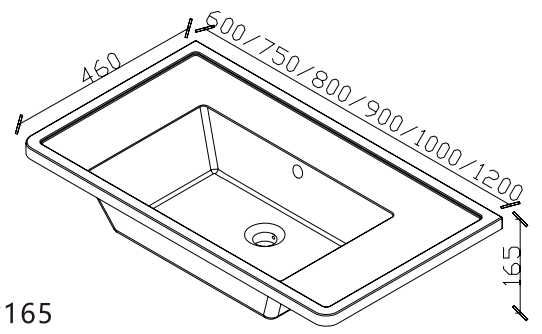

D款: 900*550*145

E款: 1000*550*145

PS-2245

规格size(mm):
650*400*150

PS-2246

规格size(mm):
650*400*150

PS-2249

规格size(mm):
600*380*140

PS-2250
规格size(mm):
600*420*370

PS-2252
规格size(mm):
A款: 800*550*170
B款: 900*550*170
C款: 1000*550*170
D款: 1100*550*170
E款: 1200*550*170
F款: 1300*550*170
G款: 1400*550*170
H款: 1500*550*170

Quartz Stone Sink

石英石台盆

PS-2201

规格size(mm):

- A款: 600*460*165
- B款: 750*460*165
- C款: 800*460*165
- D款: 900*460*165
- E款: 1000*460*165
- F款 (单盆) : 1200*460*165
- H款 (双盆) : 1200*460*165

PS-2205

规格size(mm):

- A款: 600*550*245
- B款: 700*550*245
- C款: 800*550*245
- D款: 900*550*245
- F款: 1000*550*245
- G款: 1100*550*245
- H款: 1200*550*245

PS-2209

规格size(mm):

- A款: 400*400*145
- B款: 450*450*145

PS-2211

规格size(mm):

- A款: 400*320*140
- B款: 500*360*140
- C款: 600*360*140
- D款: 800*480*140

PS-2233
规格size(mm):
1000*470*160

PS-2240
规格size(mm):
550*380*160