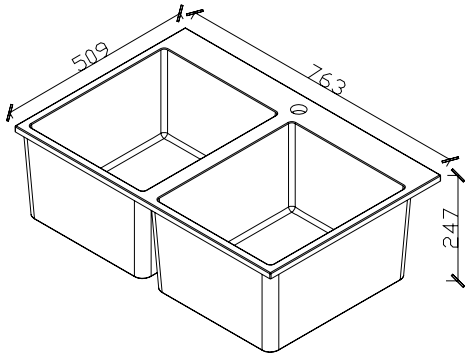

规格size(mm):
450*450*220

PS-2605

规格size(mm):
800*450*220

PS-2606

规格size(mm):
750*450*220

PS-2608

规格size(mm):
838*558*254

PS-2625

规格size(mm):
838*482*254

PS-2626

规格size(mm):
838*482*254

PS-2626
规格size(mm):
604*480*210

PS-2623
规格size(mm):
1160*500*210

PS-2625
规格size(mm):
800*480*210

PS-2626
规格size(mm):
800*480*210

PS-2622

规格size(mm):
813*457*248

PS-2623

规格size(mm):
763*509*247

PS-2626

规格size(mm):
838*558*235

PS-2622

规格size(mm):
1160*500*225

卫浴龙头 / Bathroom faucet