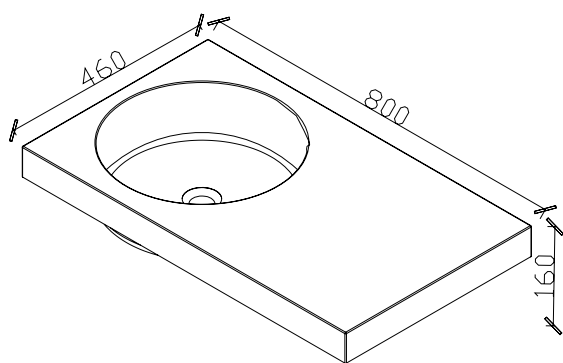

1200*480*138

材质/material:

石英石Artificial quartz stone

PS-9601

规格size(mm):
460*330*135

PS-9602

规格size(mm):
600*450*120

PS-9603

规格size(mm):
400*400*170

PS-9605

规格size(mm):
600*450*120

台上盆

»————«
Conunter basln

PS-2201

规格size(mm):

- A款: 600*460*165
- B款: 750*460*165
- C款: 800*460*165
- D款: 900*460*165
- E款: 1000*460*165
- F款: 1200*460*165

PS-2202

规格size(mm):

- A款: 800*460*160

PS-2203

规格size(mm):

- A款: 600*460*180
- B款: 800*460*180
- C款: 1000*460*180

PS-2205

规格size(mm):

- A款: 600*550*245
- B款: 700*550*245
- C款: 800*550*245
- D款: 900*550*245
- F款: 1000*550*245
- G款: 1100*550*245
- H款: 1200*550*245

PS-2206

规格size(mm):
600*350*100

PS-2208

规格size(mm):
550*320*135

PS-2209

规格size(mm):