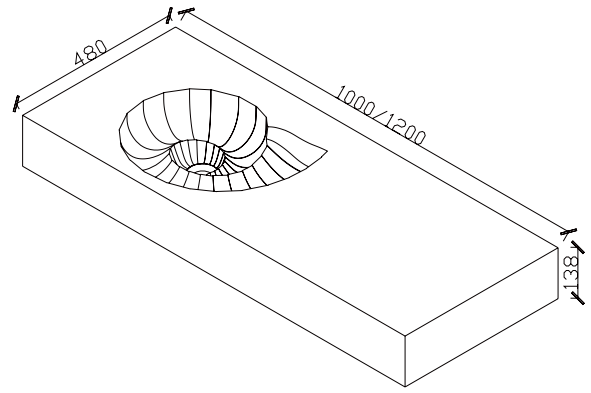

1200*460*150

材质/material:

人造石lab-created stone

石英石Artificial quartz stone

PS-9019

规格size(mm):

600*450*155

800*450*155

1000*450*155

1200*450*155

材质/material:

人造石lab-created stone

石英石Artificial quartz stone

PS-9020

规格size(mm):

1000*480*138

1200*480*138

材质/material:

石英石Artificial quartz stone

PS-9601

规格size(mm):
460*330*135

PS-9602

规格size(mm):
600*450*120

PS-9603