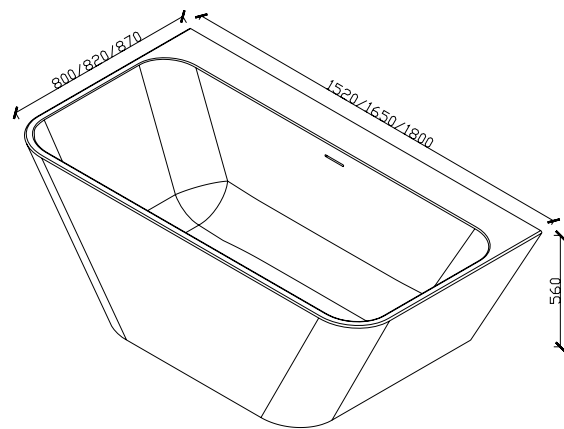

PS-8825

规格size(mm):

- 1400*700*480
- 1500*700*480
- 1600*750*480
- 1700*750*480

PS-8828

规格size(mm):

1300*700*640

1400*700*640

1500*750*640

1600*800*640

1700*800*640

1800*850*640

PS-8829

规格size(mm):
1300*750*560
1400*750*560

PS-8829

规格size(mm):
1500*750*560
1600*750*560
1700*800*560
1800*800*560

PS-8830
规格size(mm):
1600*800*755

PS-8831

规格size(mm):
1650*760*680

PS-8832
规格size(mm):
1750*720*680

PS-8833

规格size(mm):
1600*980*600
1800*1100*620

PS-8835

规格size(mm):
1520*800*560
1650*820*560
1800*870*560

柱盆

Freestanding basin

享受水和艺术的双重舒适，这里的每一刻都让你陶醉

Enjoy the double comfort of water and art. Every moment here makes you intoxicated.

PS-6601

规格size(mm):
400*400*900

PS-6602

规格size(mm):
A款: 400*400*850
B款: 450*450*900
C款: 420*420*850