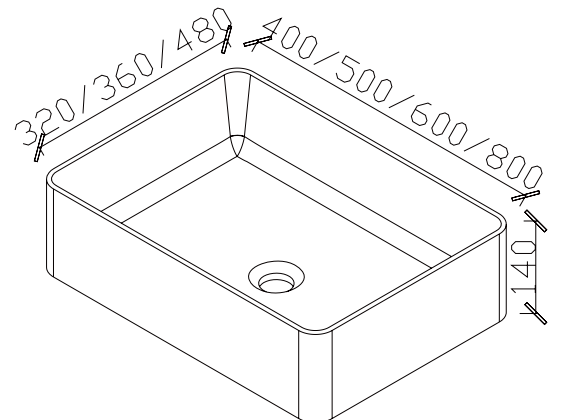

石英石台盆

PS-2201

规格size(mm):

- A款: 600*460*165
- B款: 750*460*165
- C款: 800*460*165
- D款: 900*460*165
- E款: 1000*460*165
- F款 (单盆) : 1200*460*165
- H款 (双盆) : 1200*460*165

PS-2205

规格size(mm):

- A款: 600*550*245
- B款: 700*550*245
- C款: 800*550*245
- D款: 900*550*245
- F款: 1000*550*245
- G款: 1100*550*245
- H款: 1200*550*245

PS-2209

规格size(mm):

- A款: 400*400*145
- B款: 450*450*145

PS-2211

规格size(mm):

- A款: 400*320*140
- B款: 500*360*140
- C款: 600*360*140
- D款: 800*480*140

PS-2233
规格size(mm):
1000*470*160

PS-2240
规格size(mm):
550*380*160

PS-2242
规格size(mm):
A款: 800*460*165
B款: 1000*460*165
C款: 1500*460*165

PS-2243
规格size(mm):
A款: 600*550*145
B款: 700*550*145
C款: 800*550*145
D款: 900*550*145
E款: 1000*550*145

PS-2601
规格size(mm):
360*360*158

PS-2602
规格size(mm):
600*450*120

PS-2603
规格size(mm):
380*380*130

PS-2605
规格size(mm):
600*360*140

PS-2606A
规格size(mm):
380*380*128

PS-2606B
规格size(mm):
380*380*128

PS-2606C
规格size(mm):
380*380*128

PS-2606D
规格size(mm):
380*380*128