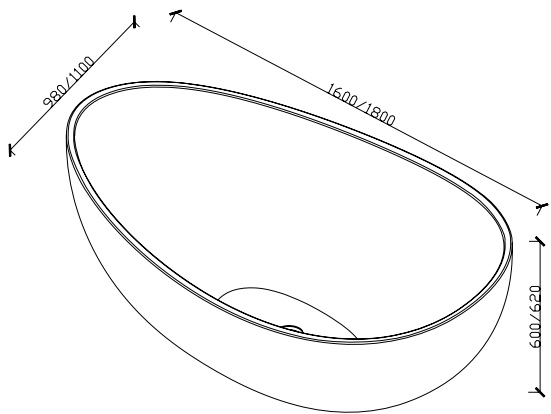

1600*800*640

1700*800*640

1800*850*640

PS-8829

规格size(mm):
1300*750*560
1400*750*560

PS-8829

规格size(mm):
1500*750*560
1600*750*560
1700*800*560
1800*800*560

PS-8830
规格size(mm):
1600*800*755

PS-8831

规格size(mm):
1650*760*680

PS-8832
规格size(mm):
1750*720*680

PS-8833

规格size(mm):
1600*980*600
1800*1100*620

PS-8835

规格size(mm):
1520*800*560
1650*820*560
1800*870*560

柱盆