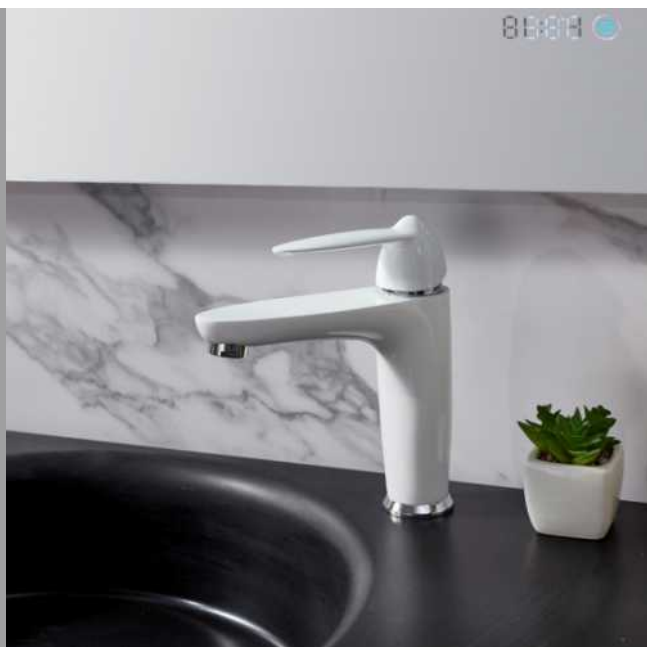

卫浴龙头/Bathroom mirror:
PS-3001-01

卫浴龙头/Bathroom mirror:
PS-3001-02

卫浴龙头/Bathroom mirror:
PS-3002

卫浴龙头/Bathroom mirror:
PS-3003-01

卫浴龙头/Bathroom mirror:
PS-3003-02

卫浴龙头/Bathroom mirror:
PS-3005

卫浴龙头/Bathroom mirror:
PS-3006-01