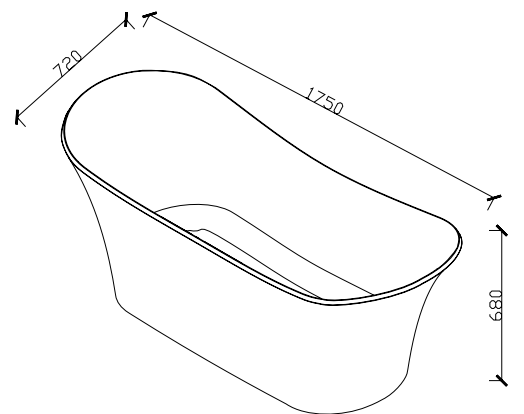

PS-8823-B

规格size(mm):

1300*680*560

1400*700*560

1500*750*560

1600*800*560

1700*850*560

1800*900*560

PS-8825

规格size(mm):

- 1400*700*480
- 1500*700*480
- 1600*750*480
- 1700*750*480

PS-8828

规格size(mm):

1300*700*640

1400*700*640

1500*750*640

1600*800*640

1700*800*640

1800*850*640

PS-8829

规格size(mm):
1300*750*560
1400*750*560

PS-8829

规格size(mm):
1500*750*560
1600*750*560
1700*800*560
1800*800*560

PS-8830
规格size(mm):
1600*800*755

PS-8831

规格size(mm):
1650*760*680

PS-8832
规格size(mm):
1750*720*680

PS-8833

规格size(mm):
1600*980*600
1800*1100*620

PS-8835

规格size(mm):
1520*800*560
1650*820*560
1800*870*560

柱盆