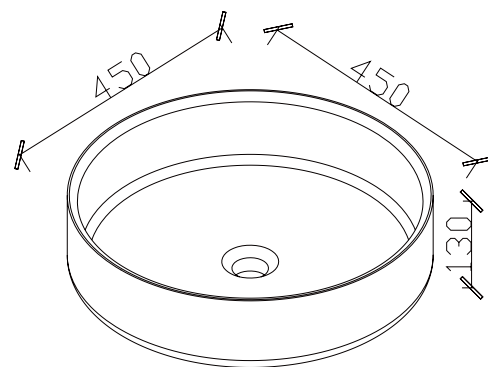

A款: 400*400*145

B款: 450*450*145

PS-2210

规格size(mm):

500*360*165

PS-2211

规格size(mm):

A款: 400*320*140

B款: 500*360*140

C款: 600*360*140

D款: 800*480*140

PS-2213

规格size(mm):
550*350*110

PS-2216

规格size(mm):
590*350*160

PS-2218

规格size(mm):
390*390*140

PS-2219
规格size(mm):
600*400*140

PS-2220
规格size(mm):
420*340*130

PS-2221
规格size(mm):
620*340*155

PS-2222

规格size(mm):
500*350*145

PS-2223

规格size(mm):
500*350*145

PS-2225

规格size(mm):
570*380*200

PS-2226

规格size(mm):
450*450*130

PS-2227

规格size(mm):
545*400*130

PS-2228

规格size(mm):
450*450*145