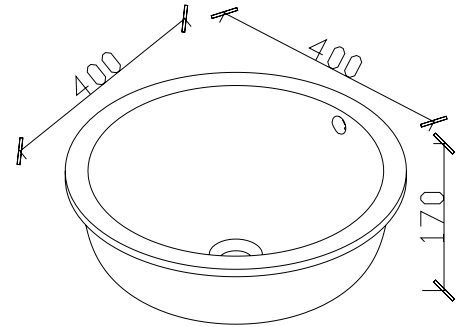

1200*480*138

材质/material:

石英石Artificial quartz stone

PS-9601

规格size(mm):
460*330*135

PS-9602

规格size(mm):
600*450*120

PS-9603

规格size(mm):
400*400*170

PS-9605

规格size(mm):
600*450*120

台上盆

»————«
Conunter basln

PS-2201

规格size(mm):

- A款: 600*460*165
- B款: 750*460*165
- C款: 800*460*165
- D款: 900*460*165
- E款: 1000*460*165
- F款: 1200*460*165