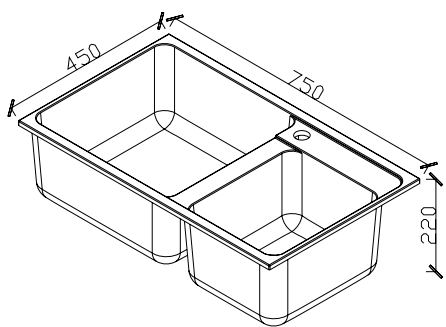

PS-2620

规格size(mm):
610*368*140

PS-2621

规格size(mm):
620*380*120

PS-2622

规格size(mm):
400*400*140

PS-2623

规格size(mm):
400*350*127

PS-2625

规格size(mm):
370*370*130

石英石水槽
Quartz flume

PS-2601

规格size(mm):
650*450*220

PS-2602

规格size(mm):
550*450*220

PS-2603

规格size(mm):
450*450*220

PS-2605

规格size(mm):
800*450*220

PS-2606

规格size(mm):
750*450*220

PS-2608

规格size(mm):
838*558*254

PS-2625

规格size(mm):
838*482*254

PS-2626

规格size(mm):
838*482*254

PS-2626
规格size(mm):
604*480*210

PS-2623
规格size(mm):
1160*500*210

PS-2625
规格size(mm):
800*480*210

PS-2626
规格size(mm):
800*480*210

PS-2622