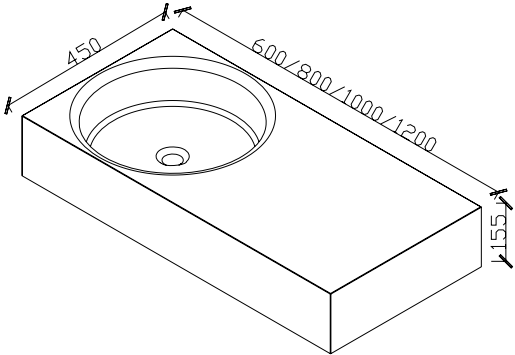

PS-9019

规格size(mm):

600*450*155

800*450*155

1000*450*155

1200*450*155

材质/material:

人造石lab-created stone

石英石Artificial quartz stone