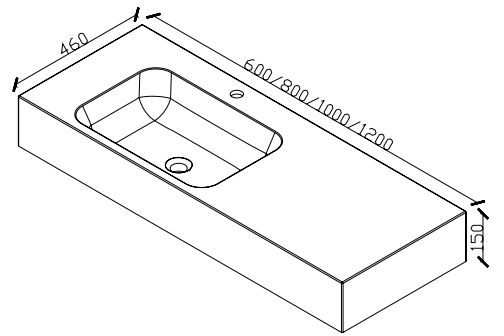

PS-9018

规格size(mm):

600*460*150

800*460*150

1000*460*150

1200*460*150

材质/material:

人造石lab-created stone

石英石Artificial quartz stone