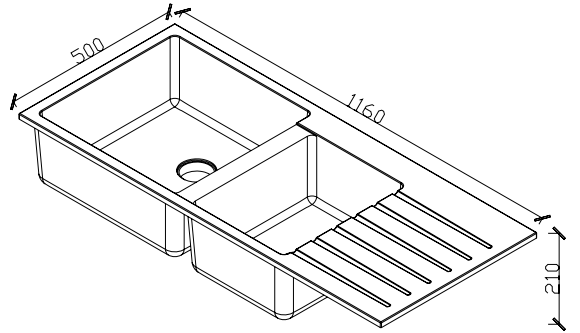

规格size(mm):
450*450*220

PS-2605

规格size(mm):
800*450*220

PS-2606

规格size(mm):
750*450*220

PS-2608

规格size(mm):
838*558*254

PS-2625

规格size(mm):
838*482*254

PS-2626

规格size(mm):
838*482*254

PS-2626
规格size(mm):
604*480*210

PS-2623
规格size(mm):
1160*500*210

PS-2625
规格size(mm):
800*480*210

PS-2626
规格size(mm):
800*480*210

PS-2622

规格size(mm):
813*457*248

PS-2623

规格size(mm):
763*509*247

PS-2626

规格size(mm):
838*558*235

PS-2622

规格size(mm):
1160*500*225

卫浴龙头 / Bathroom faucet