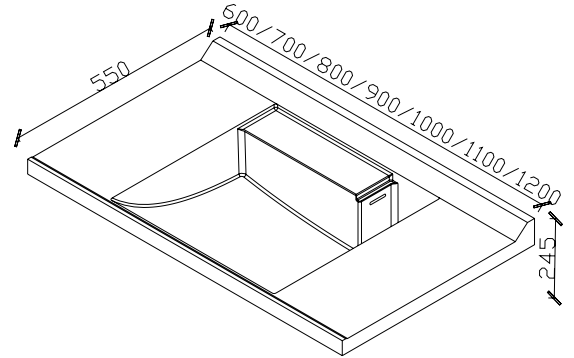

石英石台盆

PS-2201

规格size(mm):

- A款: 600*460*165
- B款: 750*460*165
- C款: 800*460*165
- D款: 900*460*165
- E款: 1000*460*165
- F款 (单盆) : 1200*460*165
- H款 (双盆) : 1200*460*165

PS-2205

规格size(mm):

- A款: 600*550*245
- B款: 700*550*245
- C款: 800*550*245
- D款: 900*550*245
- F款: 1000*550*245
- G款: 1100*550*245
- H款: 1200*550*245

PS-2209

规格size(mm):

- A款: 400*400*145
- B款: 450*450*145

PS-2211

规格size(mm):

- A款: 400*320*140
- B款: 500*360*140
- C款: 600*360*140
- D款: 800*480*140

PS-2233
规格size(mm):
1000*470*160

PS-2240
规格size(mm):
550*380*160