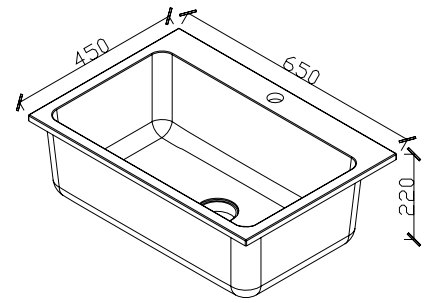

PS-2620

规格size(mm):
610*368*140

PS-2621

规格size(mm):
620*380*120

PS-2622

规格size(mm):
400*400*140

PS-2623

规格size(mm):
400*350*127

PS-2625

规格size(mm):
370*370*130

石英石水槽
Quartz flume

PS-2601

规格size(mm):
650*450*220

PS-2602

规格size(mm):
550*450*220

PS-2603

规格size(mm):
450*450*220

PS-2605

规格size(mm):
800*450*220

PS-2606

规格size(mm):
750*450*220

PS-2608

规格size(mm):
838*558*254

PS-2625

规格size(mm):
838*482*254

PS-2626

规格size(mm):
838*482*254

PS-2626
规格size(mm):
604*480*210

PS-2623
规格size(mm):
1160*500*210

PS-2625
规格size(mm):
800*480*210

PS-2626
规格size(mm):
800*480*210

PS-2622