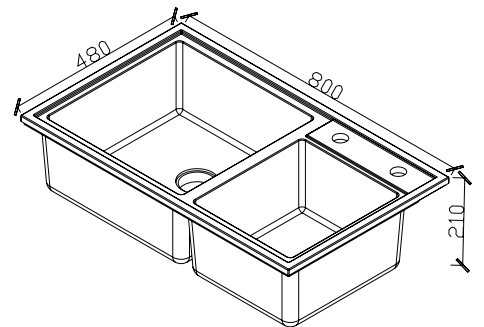

规格size(mm):
450*450*220

PS-2605

规格size(mm):
800*450*220

PS-2606

规格size(mm):
750*450*220

PS-2608

规格size(mm):
838*558*254

PS-2625

规格size(mm):
838*482*254

PS-2626

规格size(mm):
838*482*254

PS-2626
规格size(mm):
604*480*210

PS-2623
规格size(mm):
1160*500*210

PS-2625
规格size(mm):
800*480*210

PS-2626
规格size(mm):
800*480*210

PS-2622

规格size(mm):
813*457*248

PS-2623

规格size(mm):
763*509*247

PS-2626

规格size(mm):
838*558*235

PS-2622

规格size(mm):
1160*500*225

卫浴龙头 / Bathroom faucet