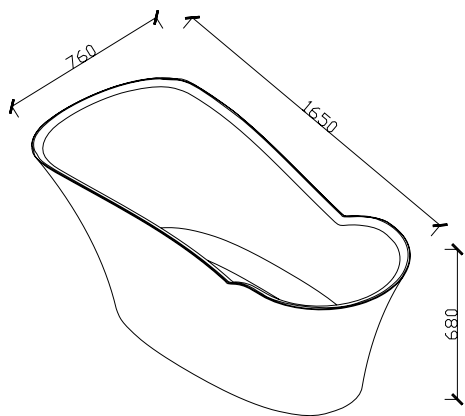

PS-8823-B

规格size(mm):

1300*680*560

1400*700*560

1500*750*560

1600*800*560

1700*850*560

1800*900*560

PS-8825

规格size(mm):

- 1400*700*480
- 1500*700*480
- 1600*750*480
- 1700*750*480

PS-8828

规格size(mm):

1300*700*640

1400*700*640

1500*750*640

1600*800*640

1700*800*640

1800*850*640

PS-8829

规格size(mm):
1300*750*560
1400*750*560

PS-8829

规格size(mm):
1500*750*560
1600*750*560
1700*800*560
1800*800*560

PS-8830
规格size(mm):
1600*800*755

PS-8831

规格size(mm):
1650*760*680

PS-8832
规格size(mm):
1750*720*680

PS-8833

规格size(mm):
1600*980*600
1800*1100*620

PS-8835

规格size(mm):
1520*800*560
1650*820*560
1800*870*560

柱盆