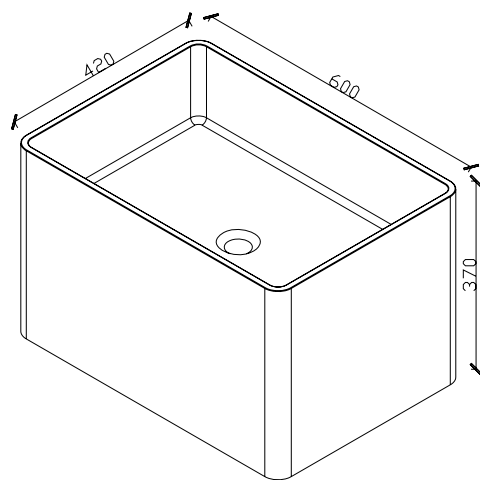

PS-2240

规格size(mm):
550*380*160

PS-2241

规格size(mm):

A款: 600*470*130

B款: 1200*470*130

PS-2242

规格size(mm):

A款: 800*460*165

B款: 1000*460*165

C款: 1500*460*165

PS-2243

规格size(mm):

A款: 600*550*145

B款: 700*550*145

C款: 800*550*145

D款: 900*550*145

E款: 1000*550*145

PS-2245

规格size(mm):
650*400*150

PS-2246

规格size(mm):
650*400*150

PS-2249

规格size(mm):
600*380*140

PS-2250
规格size(mm):
600*420*370

PS-2252
规格size(mm):
A款: 800*550*170
B款: 900*550*170
C款: 1000*550*170
D款: 1100*550*170
E款: 1200*550*170
F款: 1300*550*170
G款: 1400*550*170
H款: 1500*550*170

Quartz Stone Sink