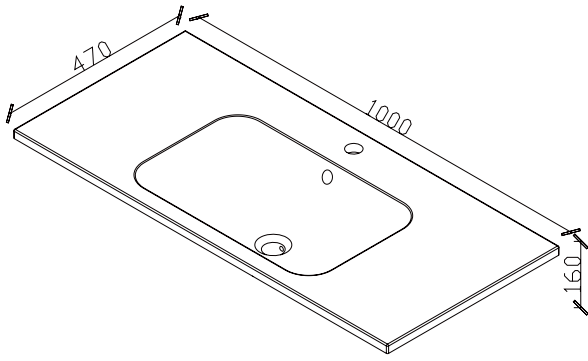

石英石台盆

PS-2201

规格size(mm):

- A款: 600*460*165
- B款: 750*460*165
- C款: 800*460*165
- D款: 900*460*165
- E款: 1000*460*165
- F款 (单盆) : 1200*460*165
- H款 (双盆) : 1200*460*165

PS-2205

规格size(mm):

- A款: 600*550*245
- B款: 700*550*245
- C款: 800*550*245
- D款: 900*550*245
- F款: 1000*550*245
- G款: 1100*550*245
- H款: 1200*550*245

PS-2209

规格size(mm):

- A款: 400*400*145
- B款: 450*450*145

PS-2211

规格size(mm):

- A款: 400*320*140
- B款: 500*360*140
- C款: 600*360*140
- D款: 800*480*140

PS-2233
规格size(mm):
1000*470*160

PS-2240
规格size(mm):
550*380*160

PS-2242
规格size(mm):
A款: 800*460*165
B款: 1000*460*165
C款: 1500*460*165

PS-2243
规格size(mm):
A款: 600*550*145
B款: 700*550*145
C款: 800*550*145
D款: 900*550*145
E款: 1000*550*145

PS-2601
规格size(mm):
360*360*158

PS-2602
规格size(mm):
600*450*120

PS-2603
规格size(mm):
380*380*130

PS-2605
规格size(mm):
600*360*140

PS-2606A
规格size(mm):
380*380*128

PS-2606B
规格size(mm):
380*380*128

PS-2606C
规格size(mm):
380*380*128

PS-2606D
规格size(mm):
380*380*128