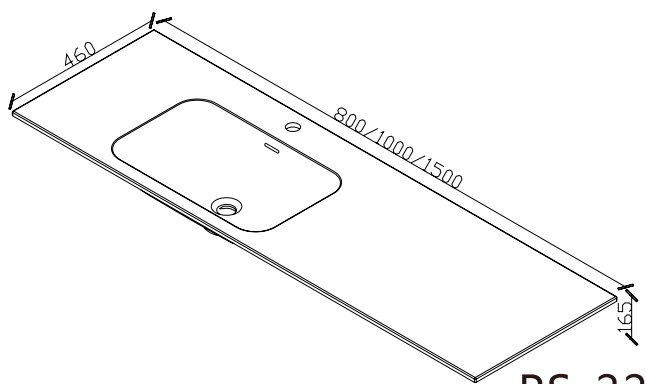

1000*470*160

PS-2235

规格size(mm):

900*500*165

PS-2236

规格size(mm):
750*540*165

PS-2239

规格size(mm):
555*555*150

PS-2240

规格size(mm):
550*380*160

PS-2241

规格size(mm):

A款: 600*470*130

B款: 1200*470*130

PS-2242

规格size(mm):

A款: 800*460*165

B款: 1000*460*165

C款: 1500*460*165

PS-2243

规格size(mm):

A款: 600*550*145

B款: 700*550*145

C款: 800*550*145

D款: 900*550*145

E款: 1000*550*145

PS-2245

规格size(mm):
650*400*150

PS-2246

规格size(mm):
650*400*150

PS-2249

规格size(mm):
600*380*140