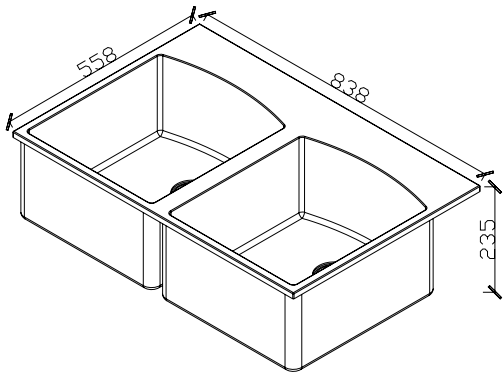

规格size(mm):
450*450*220

PS-2605

规格size(mm):
800*450*220

PS-2606

规格size(mm):
750*450*220

PS-2608

规格size(mm):
838*558*254

PS-2625

规格size(mm):
838*482*254

PS-2626

规格size(mm):
838*482*254

PS-2626
规格size(mm):
604*480*210

PS-2623
规格size(mm):
1160*500*210

PS-2625
规格size(mm):
800*480*210

PS-2626
规格size(mm):
800*480*210

PS-2622

规格size(mm):
813*457*248

PS-2623

规格size(mm):
763*509*247

PS-2626

规格size(mm):
838*558*235

PS-2622

规格size(mm):
1160*500*225

卫浴龙头 / Bathroom faucet