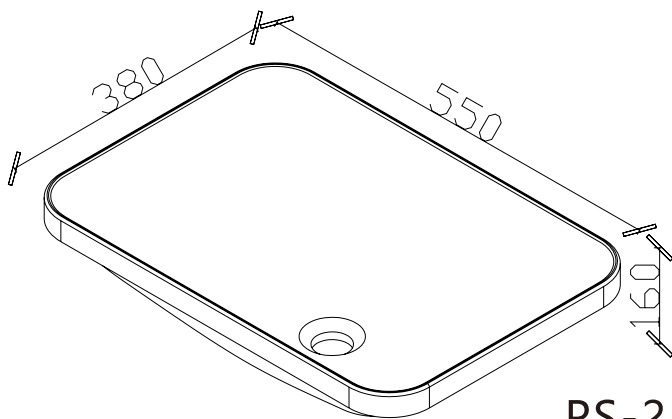

PS-2229

规格size(mm):

A款: 500*360*160

B款: 600*360*150

PS-2230

规格size(mm):

600*380*145

PS-2231

规格size(mm):

600*380*105

PS-2232

规格size(mm):

A款: 450*350*100

B款: 600*350*100

PS-2233

规格size(mm):

1000*470*160

PS-2235

规格size(mm):

900*500*165

PS-2236

规格size(mm):
750*540*165

PS-2239

规格size(mm):
555*555*150

PS-2240

规格size(mm):
550*380*160

PS-2241

规格size(mm):

A款: 600*470*130

B款: 1200*470*130

PS-2242

规格size(mm):