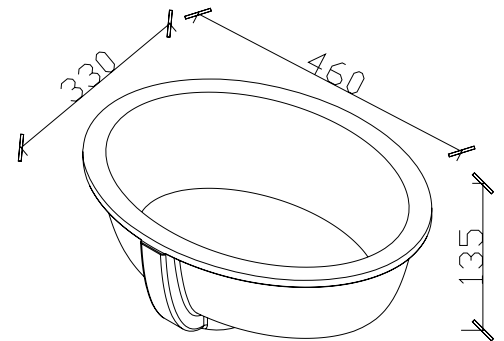

1200*480*138

材质/material:

石英石Artificial quartz stone

PS-9601

规格size(mm):
460*330*135

PS-9602

规格size(mm):
600*450*120

PS-9603