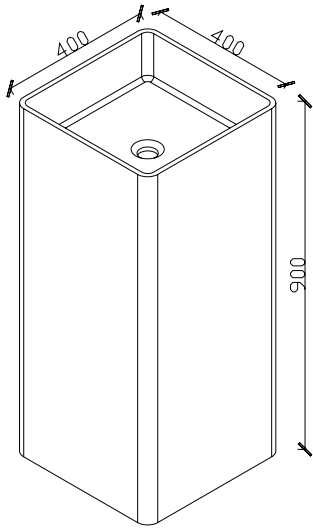

1600*800*640

1700*800*640

1800*850*640

PS-8829

规格size(mm):
1300*750*560
1400*750*560

PS-8829

规格size(mm):
1500*750*560
1600*750*560
1700*800*560
1800*800*560

PS-8830
规格size(mm):
1600*800*755

PS-8831

规格size(mm):
1650*760*680

PS-8832
规格size(mm):
1750*720*680

PS-8833

规格size(mm):
1600*980*600
1800*1100*620

PS-8835

规格size(mm):
1520*800*560
1650*820*560
1800*870*560

柱盆

Freestanding basin

享受水和艺术的双重舒适，这里的每一刻都让你陶醉

Enjoy the double comfort of water and art. Every moment here makes you intoxicated.

PS-6601

规格size(mm):
400*400*900

PS-6602

规格size(mm):
A款: 400*400*850
B款: 450*450*900
C款: 420*420*850

PS-6603

规格size(mm):
450*450*850

PS-6605

规格size(mm):
450*400*900

PS-6606

规格size(mm):

A款: 350*350*830

B款: 400*350*850