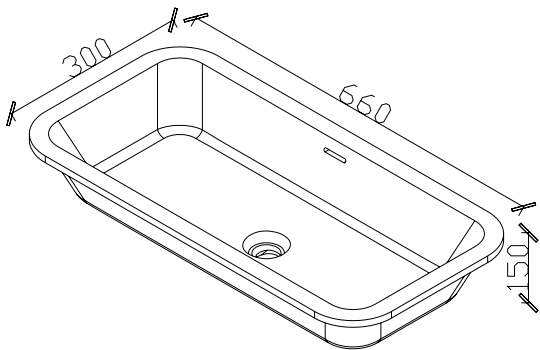

PS-9605

规格size(mm):
600*450*120