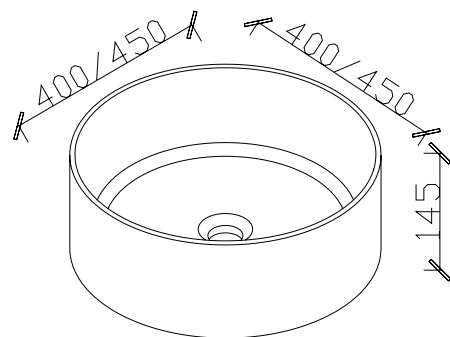

PS-2202

规格size(mm):

- A款: 800*460*160

PS-2203

规格size(mm):

- A款: 600*460*180
- B款: 800*460*180
- C款: 1000*460*180

PS-2205

规格size(mm):

- A款: 600*550*245
- B款: 700*550*245
- C款: 800*550*245
- D款: 900*550*245
- F款: 1000*550*245
- G款: 1100*550*245
- H款: 1200*550*245

PS-2206

规格size(mm):
600*350*100

PS-2208

规格size(mm):
550*320*135

PS-2209

规格size(mm):

A款: 400*400*145

B款: 450*450*145

PS-2210

规格size(mm):

500*360*165

PS-2211

规格size(mm):

A款: 400*320*140

B款: 500*360*140

C款: 600*360*140

D款: 800*480*140

PS-2213

规格size(mm):
550*350*110

PS-2216

规格size(mm):
590*350*160

PS-2218