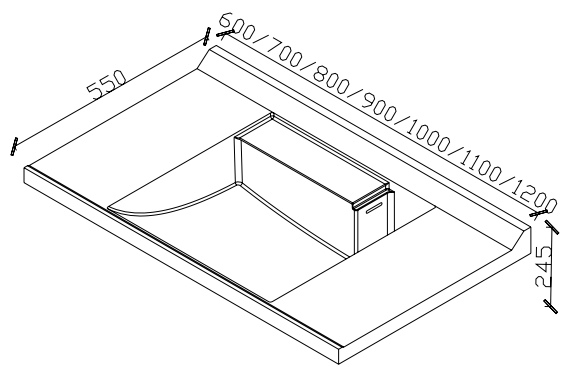

PS-2202

规格size(mm):

- A款: 800*460*160

PS-2203

规格size(mm):

- A款: 600*460*180
- B款: 800*460*180
- C款: 1000*460*180

PS-2205

规格size(mm):

- A款: 600*550*245
- B款: 700*550*245
- C款: 800*550*245
- D款: 900*550*245
- F款: 1000*550*245
- G款: 1100*550*245
- H款: 1200*550*245

PS-2206

规格size(mm):
600*350*100

PS-2208

规格size(mm):
550*320*135

PS-2209

规格size(mm):

A款: 400*400*145

B款: 450*450*145

PS-2210

规格size(mm):

500*360*165

PS-2211

规格size(mm):

A款: 400*320*140