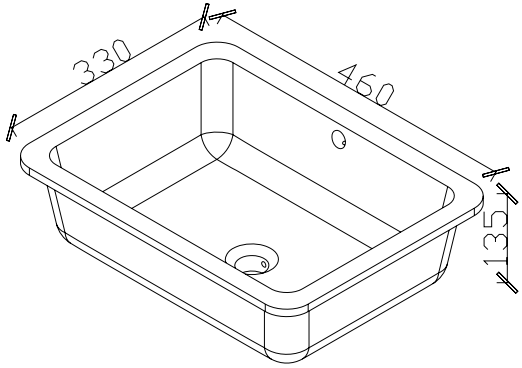

1000*450*155

1200*450*155

材质/material:

人造石lab-created stone

石英石Artificial quartz stone

PS-9020

规格size(mm):

1000*480*138

1200*480*138

材质/material:

石英石Artificial quartz stone

PS-9601

规格size(mm):
460*330*135

PS-9602

规格size(mm):
600*450*120

PS-9603

规格size(mm):
400*400*170

PS-9605

规格size(mm):
600*450*120

台上盆

»————«
Conunter basln

PS-2201

规格size(mm):

- A款: 600*460*165
- B款: 750*460*165
- C款: 800*460*165
- D款: 900*460*165
- E款: 1000*460*165
- F款: 1200*460*165

PS-2202

规格size(mm):

- A款: 800*460*160

PS-2203

规格size(mm):

- A款: 600*460*180
- B款: 800*460*180
- C款: 1000*460*180

PS-2205

规格size(mm):