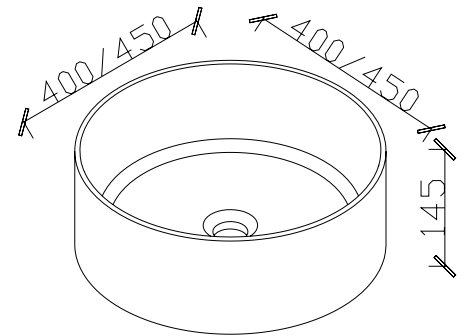

D款: 900*550*145

E款: 1000*550*145

PS-2245

规格size(mm):
650*400*150

PS-2246

规格size(mm):
650*400*150

PS-2249

规格size(mm):
600*380*140

PS-2250
规格size(mm):
600*420*370

PS-2252
规格size(mm):
A款: 800*550*170
B款: 900*550*170
C款: 1000*550*170
D款: 1100*550*170
E款: 1200*550*170
F款: 1300*550*170
G款: 1400*550*170
H款: 1500*550*170

Quartz Stone Sink

石英石台盆

PS-2201

规格size(mm):

- A款: 600*460*165
- B款: 750*460*165
- C款: 800*460*165
- D款: 900*460*165
- E款: 1000*460*165
- F款 (单盆) : 1200*460*165
- H款 (双盆) : 1200*460*165

PS-2205

规格size(mm):

- A款: 600*550*245
- B款: 700*550*245
- C款: 800*550*245
- D款: 900*550*245
- F款: 1000*550*245
- G款: 1100*550*245
- H款: 1200*550*245

PS-2209

规格size(mm):

- A款: 400*400*145
- B款: 450*450*145

PS-2211

规格size(mm):

- A款: 400*320*140
- B款: 500*360*140
- C款: 600*360*140
- D款: 800*480*140

PS-2233
规格size(mm):
1000*470*160

PS-2240
规格size(mm):
550*380*160