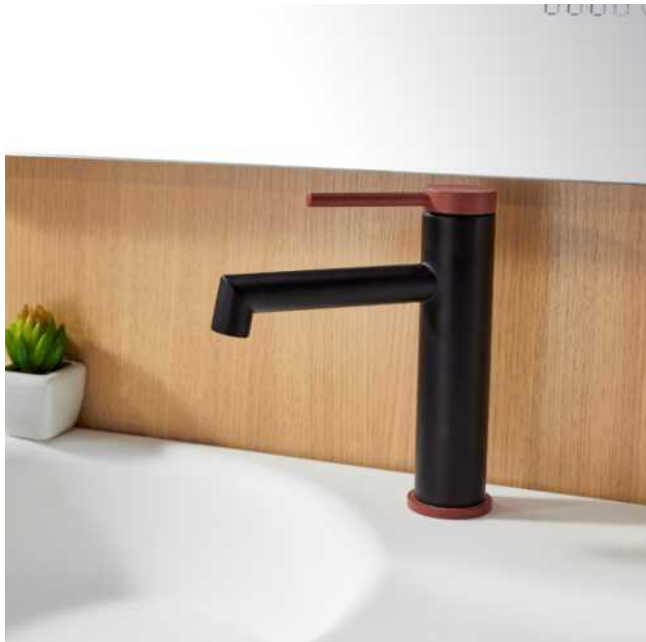

卫浴龙头/Bathroom mirror:
PS-3001-01

卫浴龙头/Bathroom mirror:
PS-3001-02

卫浴龙头/Bathroom mirror:
PS-3002

卫浴龙头/Bathroom mirror:
PS-3003-01

卫浴龙头/Bathroom mirror:
PS-3003-02

卫浴龙头/Bathroom mirror:
PS-3005

卫浴龙头/Bathroom mirror:
PS-3006-01