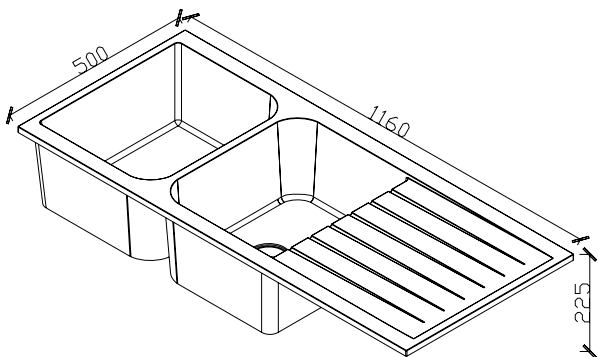

规格size(mm):
838*482*254

PS-2626

规格size(mm):
838*482*254

PS-2626
规格size(mm):
604*480*210

PS-2623
规格size(mm):
1160*500*210

PS-2625
规格size(mm):
800*480*210

PS-2626
规格size(mm):
800*480*210

PS-2622

规格size(mm):
813*457*248

PS-2623

规格size(mm):
763*509*247

PS-2626

规格size(mm):
838*558*235

PS-2622

规格size(mm):
1160*500*225

卫浴龙头 / Bathroom faucet