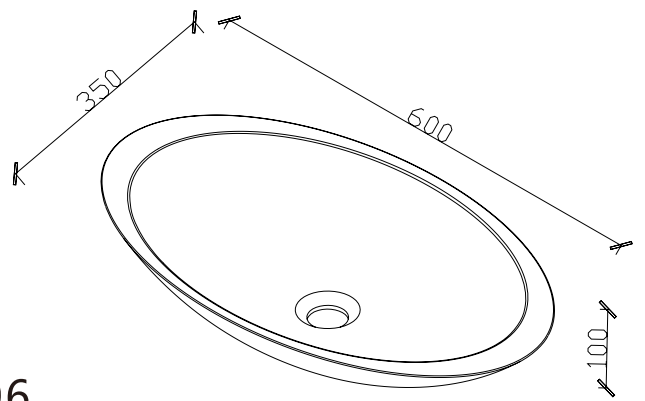

规格size(mm):
400*400*170

PS-9605

规格size(mm):
600*450*120

台上盆

»————«
Conunter basln

PS-2201

规格size(mm):

- A款: 600*460*165
- B款: 750*460*165
- C款: 800*460*165
- D款: 900*460*165
- E款: 1000*460*165
- F款: 1200*460*165

PS-2202

规格size(mm):

- A款: 800*460*160

PS-2203

规格size(mm):

- A款: 600*460*180
- B款: 800*460*180
- C款: 1000*460*180

PS-2205

规格size(mm):

- A款: 600*550*245
- B款: 700*550*245
- C款: 800*550*245
- D款: 900*550*245
- F款: 1000*550*245
- G款: 1100*550*245
- H款: 1200*550*245

PS-2206

规格size(mm):
600*350*100

PS-2208

规格size(mm):
550*320*135

PS-2209

规格size(mm):

A款: 400*400*145

B款: 450*450*145

PS-2210

规格size(mm):

500*360*165

PS-2211

规格size(mm):

A款: 400*320*140