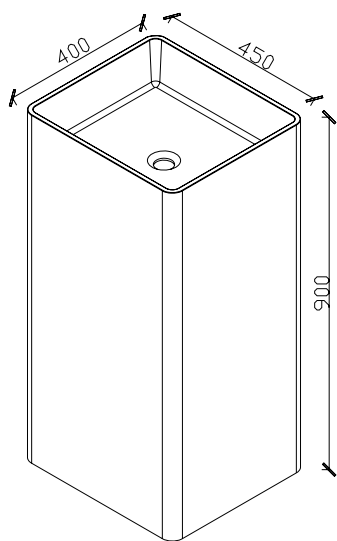

1600*800*640

1700*800*640

1800*850*640

PS-8829

规格size(mm):
1300*750*560
1400*750*560

PS-8829

规格size(mm):
1500*750*560
1600*750*560
1700*800*560
1800*800*560

PS-8830
规格size(mm):
1600*800*755

PS-8831

规格size(mm):
1650*760*680

PS-8832
规格size(mm):
1750*720*680

PS-8833

规格size(mm):
1600*980*600
1800*1100*620

PS-8835

规格size(mm):
1520*800*560
1650*820*560
1800*870*560

柱盆

Freestanding basin

享受水和艺术的双重舒适，这里的每一刻都让你陶醉

Enjoy the double comfort of water and art. Every moment here makes you intoxicated.

PS-6601

规格size(mm):
400*400*900

PS-6602

规格size(mm):
A款: 400*400*850
B款: 450*450*900
C款: 420*420*850

PS-6603

规格size(mm):
450*450*850

PS-6605

规格size(mm):
450*400*900

PS-6606

规格size(mm):

A款: 350*350*830

B款: 400*350*850