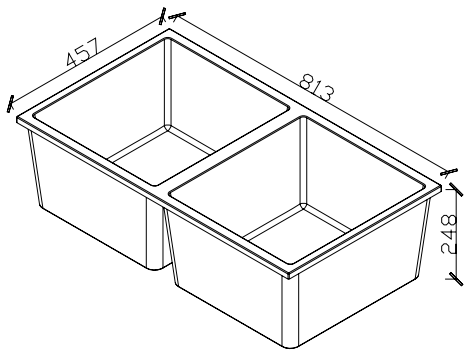

规格size(mm):
450*450*220

PS-2605

规格size(mm):
800*450*220

PS-2606

规格size(mm):
750*450*220

PS-2608

规格size(mm):
838*558*254

PS-2625

规格size(mm):
838*482*254

PS-2626

规格size(mm):
838*482*254

PS-2626
规格size(mm):
604*480*210

PS-2623
规格size(mm):
1160*500*210

PS-2625
规格size(mm):
800*480*210

PS-2626
规格size(mm):
800*480*210

PS-2622

规格size(mm):
813*457*248

PS-2623

规格size(mm):
763*509*247

PS-2626

规格size(mm):
838*558*235

PS-2622

规格size(mm):
1160*500*225

卫浴龙头 / Bathroom faucet