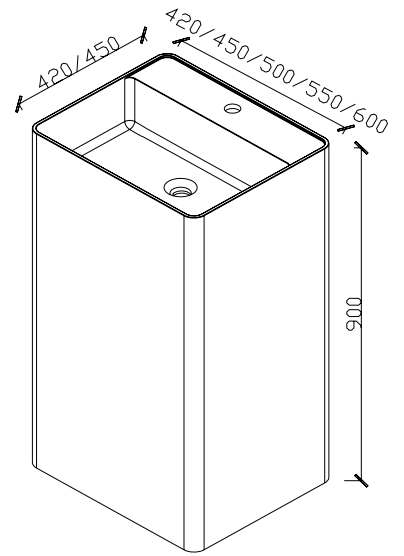

PS-6608

规格size(mm):

450*450*900

PS-6609
规格size(mm):
600*420*900

PS-6610
规格size(mm):
600*400*900

PS-6616

规格size(mm):

A款: 400*400*900

B款: 450*400*900

C款: 500*400*900

D款: 550*400*900

E款: 600*400*900

PS-6618

规格size(mm):

705*650*800

PS-6619

规格size(mm):

A款: 420*420*900

B款: 450*450*900

C款: 500*420*900

D款: 550*420*900

E款: 600*420*900

PS-6620

规格size(mm):