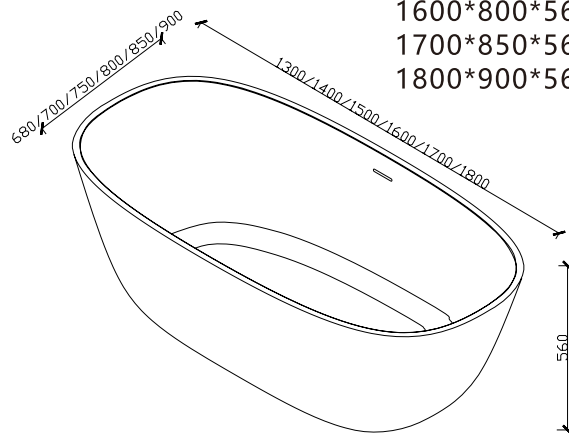

1600*720*560

1700*720*560

PS-8821
规格size(mm):
1800*820*560

PS-8822

规格size(mm):
1870*810*940

PS-8823-A

规格size(mm):

- 1300*680*560
- 1400*700*560
- 1500*750*560
- 1600*800*560
- 1700*850*560
- 1800*900*560

PS-8823-B

规格size(mm):

1300*680*560

1400*700*560

1500*750*560

1600*800*560

1700*850*560

1800*900*560

PS-8825

规格size(mm):

- 1400*700*480
- 1500*700*480
- 1600*750*480
- 1700*750*480

PS-8828

规格size(mm):

1300*700*640

1400*700*640

1500*750*640

1600*800*640

1700*800*640

1800*850*640

PS-8829

规格size(mm):
1300*750*560
1400*750*560

PS-8829

规格size(mm):
1500*750*560
1600*750*560
1700*800*560
1800*800*560

PS-8830
规格size(mm):
1600*800*755