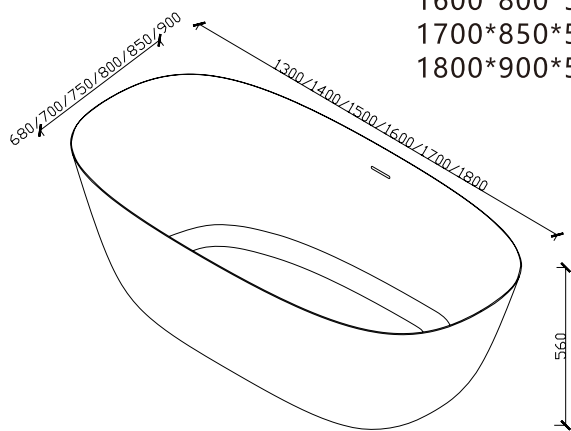

PS-8816

规格size(mm):

1300*700*580

1400*700*580

1500*700*580

1600*750*570

1700*800*580

1800*800*580

PS-8818

规格size(mm):
1300*1300*570
1500*1500*570

PS-8819

规格size(mm):

1200*720*560

1300*720*560

1400*720*560

1500*720*560

1600*720*560

1700*720*560

PS-8821
规格size(mm):
1800*820*560

PS-8822

规格size(mm):
1870*810*940

PS-8823-A

规格size(mm):

- 1300*680*560
- 1400*700*560
- 1500*750*560
- 1600*800*560
- 1700*850*560
- 1800*900*560

PS-8823-B

规格size(mm):

1300*680*560

1400*700*560

1500*750*560

1600*800*560

1700*850*560

1800*900*560