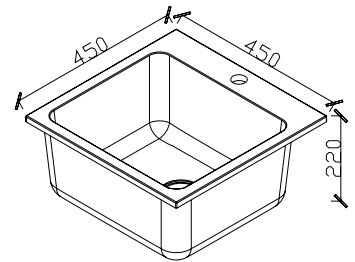

PS-2620

规格size(mm):
610*368*140

PS-2621

规格size(mm):
620*380*120

PS-2622

规格size(mm):
400*400*140

PS-2623

规格size(mm):
400*350*127

PS-2625

规格size(mm):
370*370*130

石英石水槽
Quartz flume

PS-2601

规格size(mm):
650*450*220

PS-2602

规格size(mm):
550*450*220

PS-2603

规格size(mm):
450*450*220

PS-2605

规格size(mm):
800*450*220

PS-2606

规格size(mm):
750*450*220

PS-2608

规格size(mm):
838*558*254

PS-2625

规格size(mm):
838*482*254

PS-2626

规格size(mm):
838*482*254

PS-2626
规格size(mm):
604*480*210

PS-2623
规格size(mm):
1160*500*210

PS-2625
规格size(mm):
800*480*210

PS-2626
规格size(mm):
800*480*210

PS-2622