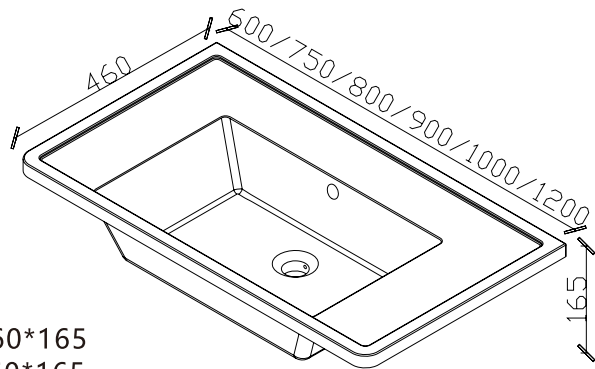

1200*480*138

材质/material:

石英石Artificial quartz stone

PS-9601

规格size(mm):
460*330*135

PS-9602

规格size(mm):
600*450*120

PS-9603

规格size(mm):
400*400*170

PS-9605

规格size(mm):
600*450*120

台上盆

»————«
Conunter basln

PS-2201

规格size(mm):

- A款: 600*460*165
- B款: 750*460*165
- C款: 800*460*165
- D款: 900*460*165
- E款: 1000*460*165
- F款: 1200*460*165

PS-2202

规格size(mm):

- A款: 800*460*160

PS-2203

规格size(mm):

- A款: 600*460*180
- B款: 800*460*180
- C款: 1000*460*180

PS-2205

规格size(mm):

- A款: 600*550*245
- B款: 700*550*245
- C款: 800*550*245
- D款: 900*550*245
- F款: 1000*550*245
- G款: 1100*550*245
- H款: 1200*550*245

PS-2206

规格size(mm):
600*350*100

PS-2208

规格size(mm):
550*320*135

PS-2209

规格size(mm):