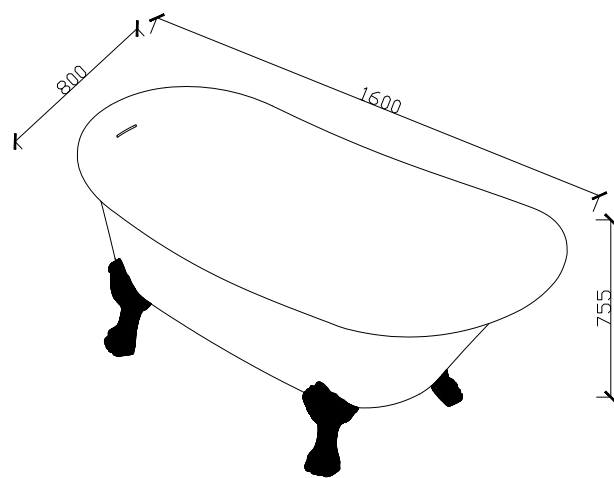

PS-8823-B

规格size(mm):

1300*680*560

1400*700*560

1500*750*560

1600*800*560

1700*850*560

1800*900*560

PS-8825

规格size(mm):

- 1400*700*480
- 1500*700*480
- 1600*750*480
- 1700*750*480

PS-8828

规格size(mm):

1300*700*640

1400*700*640

1500*750*640

1600*800*640

1700*800*640

1800*850*640

PS-8829

规格size(mm):
1300*750*560
1400*750*560

PS-8829

规格size(mm):
1500*750*560
1600*750*560
1700*800*560
1800*800*560

PS-8830
规格size(mm):
1600*800*755

PS-8831

规格size(mm):
1650*760*680

PS-8832
规格size(mm):
1750*720*680

PS-8833

规格size(mm):
1600*980*600
1800*1100*620

PS-8835

规格size(mm):
1520*800*560
1650*820*560
1800*870*560

柱盆