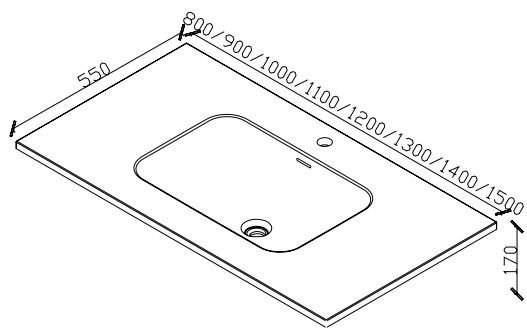

PS-2240

规格size(mm):
550*380*160

PS-2241

规格size(mm):

A款: 600*470*130

B款: 1200*470*130

PS-2242

规格size(mm):

A款: 800*460*165

B款: 1000*460*165

C款: 1500*460*165

PS-2243

规格size(mm):

A款: 600*550*145

B款: 700*550*145

C款: 800*550*145

D款: 900*550*145

E款: 1000*550*145

PS-2245

规格size(mm):
650*400*150

PS-2246

规格size(mm):
650*400*150

PS-2249

规格size(mm):
600*380*140

PS-2250
规格size(mm):
600*420*370

PS-2252
规格size(mm):
A款: 800*550*170
B款: 900*550*170
C款: 1000*550*170
D款: 1100*550*170
E款: 1200*550*170
F款: 1300*550*170
G款: 1400*550*170
H款: 1500*550*170

Quartz Stone Sink