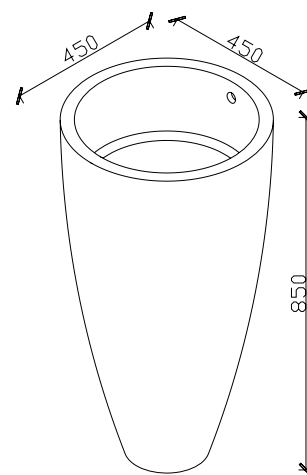

1600*800*640

1700*800*640

1800*850*640

PS-8829

规格size(mm):
1300*750*560
1400*750*560

PS-8829

规格size(mm):
1500*750*560
1600*750*560
1700*800*560
1800*800*560

PS-8830
规格size(mm):
1600*800*755

PS-8831

规格size(mm):
1650*760*680

PS-8832
规格size(mm):
1750*720*680

PS-8833

规格size(mm):
1600*980*600
1800*1100*620

PS-8835

规格size(mm):
1520*800*560
1650*820*560
1800*870*560

柱盆

Freestanding basin

享受水和艺术的双重舒适，这里的每一刻都让你陶醉

Enjoy the double comfort of water and art. Every moment here makes you intoxicated.

PS-6601

规格size(mm):
400*400*900

PS-6602

规格size(mm):
A款: 400*400*850
B款: 450*450*900
C款: 420*420*850

PS-6603

规格size(mm):
450*450*850

PS-6605

规格size(mm):
450*400*900

PS-6606

规格size(mm):

A款: 350*350*830

B款: 400*350*850