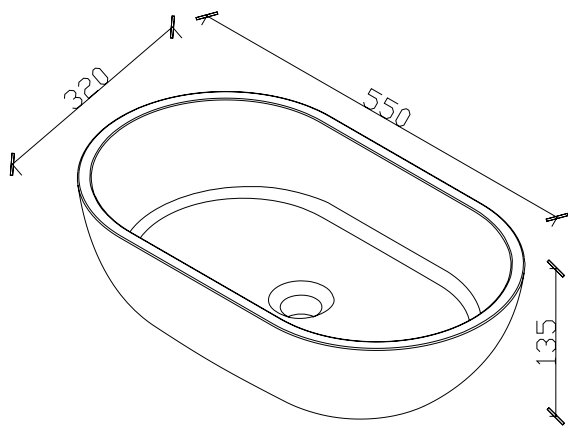

PS-2202

规格size(mm):

- A款: 800*460*160

PS-2203

规格size(mm):

- A款: 600*460*180
- B款: 800*460*180
- C款: 1000*460*180

PS-2205

规格size(mm):

- A款: 600*550*245
- B款: 700*550*245
- C款: 800*550*245
- D款: 900*550*245
- F款: 1000*550*245
- G款: 1100*550*245
- H款: 1200*550*245

PS-2206

规格size(mm):
600*350*100

PS-2208

规格size(mm):
550*320*135

PS-2209

规格size(mm):

A款: 400*400*145

B款: 450*450*145

PS-2210

规格size(mm):

500*360*165

PS-2211

规格size(mm):

A款: 400*320*140