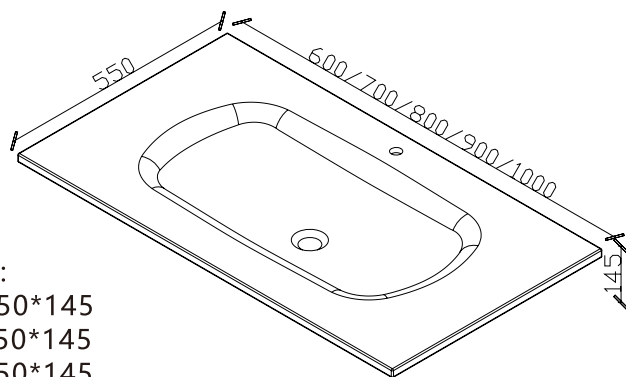

1000*470*160

PS-2235

规格size(mm):

900*500*165

PS-2236

规格size(mm):
750*540*165

PS-2239

规格size(mm):
555*555*150

PS-2240

规格size(mm):
550*380*160

PS-2241

规格size(mm):

A款: 600*470*130

B款: 1200*470*130

PS-2242

规格size(mm):

A款: 800*460*165

B款: 1000*460*165

C款: 1500*460*165

PS-2243

规格size(mm):

A款: 600*550*145

B款: 700*550*145

C款: 800*550*145

D款: 900*550*145

E款: 1000*550*145

PS-2245

规格size(mm):
650*400*150

PS-2246

规格size(mm):
650*400*150

PS-2249

规格size(mm):
600*380*140