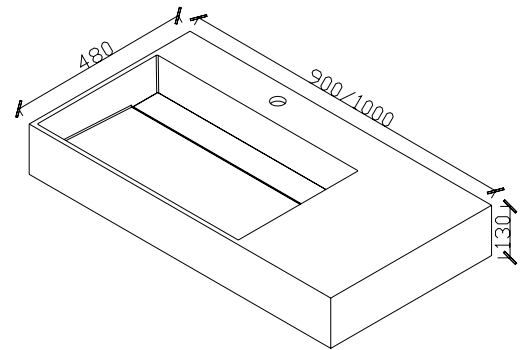

700*450*400

800*450*400

900*450*400

1000*450*400

PS-9009

规格size(mm):
900*450*110
1200*450*110

PS-9010

规格size(mm):
900*450*120
1000*450*120
1200*450*120

PS-9011

规格size(mm):
800*400*130
1000*460*130
1200*480*130

PS-9012

规格size(mm):
700*325*150
800*380*150
900*400*150
1000*450*150

PS-9015

规格size(mm):
900*480*130
1000*480*130

PS-9016

规格size(mm):
800*400*200

PS-9017

规格size(mm):
600*480*150
800*480*150
1000*480*150
1200*480*150

材质/material:
人造石lab-created stone
石英石Artificial quartz stone

PS-9018

规格size(mm):

600*460*150

800*460*150

1000*460*150