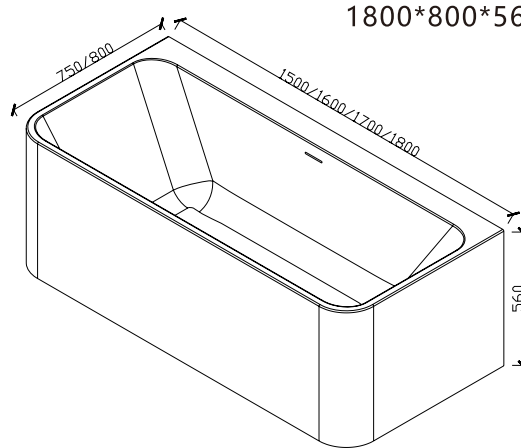

PS-8823-B

规格size(mm):

1300*680*560

1400*700*560

1500*750*560

1600*800*560

1700*850*560

1800*900*560

PS-8825

规格size(mm):

- 1400*700*480
- 1500*700*480
- 1600*750*480
- 1700*750*480

PS-8828

规格size(mm):

1300*700*640

1400*700*640

1500*750*640

1600*800*640

1700*800*640

1800*850*640

PS-8829

规格size(mm):
1300*750*560
1400*750*560

PS-8829

规格size(mm):
1500*750*560
1600*750*560
1700*800*560
1800*800*560

PS-8830
规格size(mm):
1600*800*755

PS-8831

规格size(mm):
1650*760*680

PS-8832
规格size(mm):
1750*720*680

PS-8833

规格size(mm):
1600*980*600
1800*1100*620

PS-8835

规格size(mm):
1520*800*560
1650*820*560
1800*870*560

柱盆