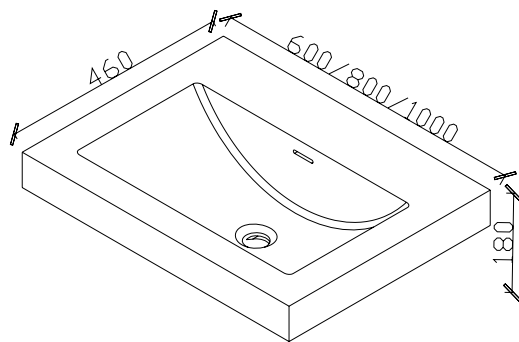

规格size(mm):
400*400*170

PS-9605

规格size(mm):
600*450*120

台上盆

»————«
Conunter basln

PS-2201

规格size(mm):

- A款: 600*460*165
- B款: 750*460*165
- C款: 800*460*165
- D款: 900*460*165
- E款: 1000*460*165
- F款: 1200*460*165

PS-2202

规格size(mm):

- A款: 800*460*160

PS-2203

规格size(mm):

- A款: 600*460*180
- B款: 800*460*180
- C款: 1000*460*180

PS-2205

规格size(mm):

- A款: 600*550*245
- B款: 700*550*245
- C款: 800*550*245
- D款: 900*550*245
- F款: 1000*550*245
- G款: 1100*550*245
- H款: 1200*550*245

PS-2206

规格size(mm):
600*350*100

PS-2208

规格size(mm):
550*320*135

PS-2209

规格size(mm):

A款: 400*400*145

B款: 450*450*145

PS-2210

规格size(mm):

500*360*165

PS-2211

规格size(mm):

A款: 400*320*140