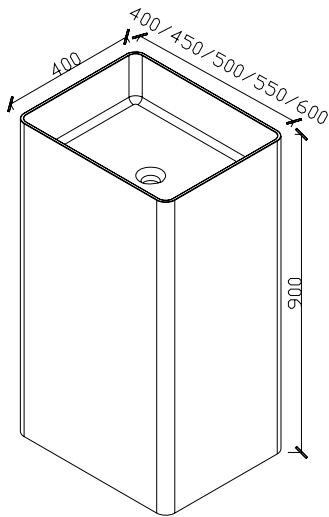

PS-6603

规格size(mm):
450*450*850

PS-6605

规格size(mm):
450*400*900

PS-6606

规格size(mm):

A款: 350*350*830

B款: 400*350*850

PS-6608

规格size(mm):

450*450*900

PS-6609
规格size(mm):
600*420*900

PS-6610
规格size(mm):
600*400*900

PS-6616

规格size(mm):

A款: 400*400*900

B款: 450*400*900

C款: 500*400*900

D款: 550*400*900

E款: 600*400*900

PS-6618

规格size(mm):

705*650*800

PS-6619

规格size(mm):

A款: 420*420*900

B款: 450*450*900

C款: 500*420*900

D款: 550*420*900

E款: 600*420*900

PS-6620

规格size(mm):