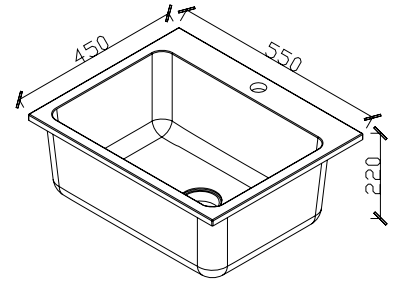

PS-2620

规格size(mm):
610*368*140

PS-2621

规格size(mm):
620*380*120

PS-2622

规格size(mm):
400*400*140

PS-2623

规格size(mm):
400*350*127

PS-2625

规格size(mm):
370*370*130

石英石水槽
Quartz flume

PS-2601

规格size(mm):
650*450*220

PS-2602

规格size(mm):
550*450*220

PS-2603

规格size(mm):
450*450*220

PS-2605

规格size(mm):
800*450*220

PS-2606

规格size(mm):
750*450*220

PS-2608

规格size(mm):
838*558*254

PS-2625

规格size(mm):
838*482*254

PS-2626

规格size(mm):
838*482*254

PS-2626
规格size(mm):
604*480*210

PS-2623
规格size(mm):
1160*500*210

PS-2625
规格size(mm):
800*480*210

PS-2626
规格size(mm):
800*480*210

PS-2622