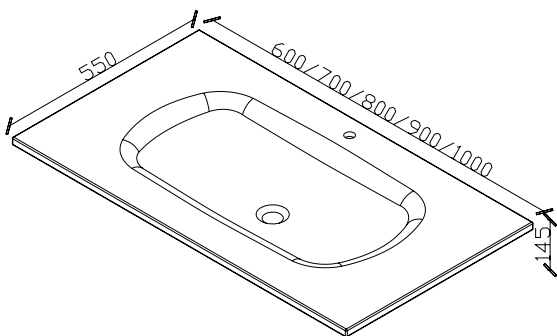

石英石台盆

PS-2201

规格size(mm):

- A款: 600*460*165
- B款: 750*460*165
- C款: 800*460*165
- D款: 900*460*165
- E款: 1000*460*165
- F款 (单盆) : 1200*460*165
- H款 (双盆) : 1200*460*165

PS-2205

规格size(mm):

- A款: 600*550*245
- B款: 700*550*245
- C款: 800*550*245
- D款: 900*550*245
- F款: 1000*550*245
- G款: 1100*550*245
- H款: 1200*550*245

PS-2209

规格size(mm):

- A款: 400*400*145
- B款: 450*450*145

PS-2211

规格size(mm):

- A款: 400*320*140
- B款: 500*360*140
- C款: 600*360*140
- D款: 800*480*140

PS-2233
规格size(mm):
1000*470*160

PS-2240
规格size(mm):
550*380*160

PS-2242
规格size(mm):
A款: 800*460*165
B款: 1000*460*165
C款: 1500*460*165

PS-2243
规格size(mm):
A款: 600*550*145
B款: 700*550*145
C款: 800*550*145
D款: 900*550*145
E款: 1000*550*145

PS-2601
规格size(mm):
360*360*158

PS-2602
规格size(mm):
600*450*120

PS-2603
规格size(mm):
380*380*130

PS-2605
规格size(mm):
600*360*140

PS-2606A
规格size(mm):
380*380*128

PS-2606B
规格size(mm):
380*380*128

PS-2606C
规格size(mm):
380*380*128

PS-2606D
规格size(mm):
380*380*128