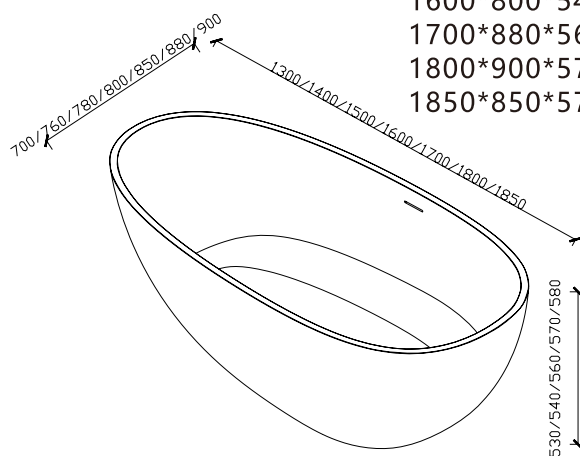

PS-8801

规格size(mm):
 1300*680*560
 1400*780*560
 1500*780*560
 1600*780*560
 1700*780*560
 1800*900*560

PS-8802A

规格size(mm):
 1300*700*580
 1400*780*530
 1500*760*540
 1600*800*540
 1700*880*560
 1800*900*570
 1850*850*570

PS-8802B

规格size(mm):

1300*700*580

1400*780*530

1500*760*540

1600*800*540

1700*880*560

1800*900*570

PS-8803
规格size(mm):
1610*882*580

PS-8805
规格size(mm):
1620*870*600

PS-8806

规格size(mm):
1500*800*560
1600*800*560

PS-8808

规格size(mm):
1800*775*590

PS-8809
规格size(mm):
1800*850*570

PS-8810