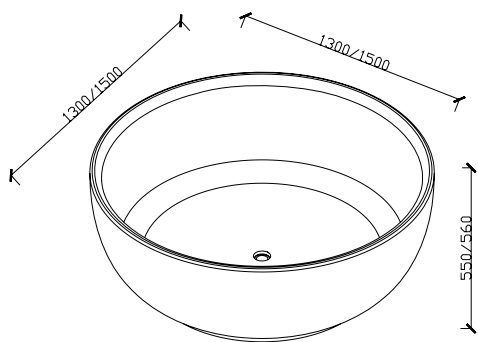

PS-8802B

规格size(mm):

1300*700*580

1400*780*530

1500*760*540

1600*800*540

1700*880*560

1800*900*570

PS-8803
规格size(mm):
1610*882*580

PS-8805
规格size(mm):
1620*870*600

PS-8806

规格size(mm):
1500*800*560
1600*800*560

PS-8808

规格size(mm):
1800*775*590

PS-8809
规格size(mm):
1800*850*570

PS-8810

规格size(mm):
1400*700*560
1500*700*560
1600*800*560
1700*800*560
1800*800*560

PS-8811
规格size(mm):
1500*1500*630

PS-8812
规格size(mm):
1700*720*560

PS-8813
规格size(mm):
1500*750*570

PS-8815

规格size(mm):
1300*1300*550
1500*1500*560

PS-8816

规格size(mm):

1300*700*580

1400*700*580

1500*700*580

1600*750*570

1700*800*580

1800*800*580