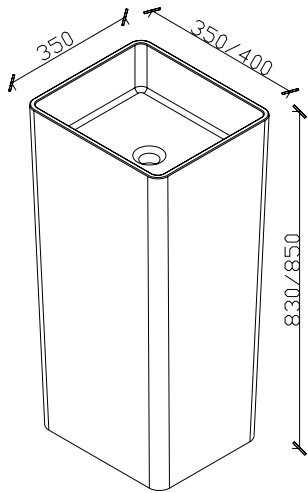

PS-8831

规格size(mm):
1650*760*680

PS-8832
规格size(mm):
1750*720*680

PS-8833

规格size(mm):
1600*980*600
1800*1100*620

PS-8835

规格size(mm):
1520*800*560
1650*820*560
1800*870*560

柱盆

PS-6603

规格size(mm):
450*450*850

PS-6605

规格size(mm):
450*400*900

PS-6606

规格size(mm):

A款: 350*350*830

B款: 400*350*850

PS-6608

规格size(mm):

450*450*900

PS-6609
规格size(mm):
600*420*900

PS-6610
规格size(mm):
600*400*900

PS-6616

规格size(mm):

A款: 400*400*900

B款: 450*400*900

C款: 500*400*900

D款: 550*400*900

E款: 600*400*900

PS-6618

规格size(mm):

705*650*800

PS-6619