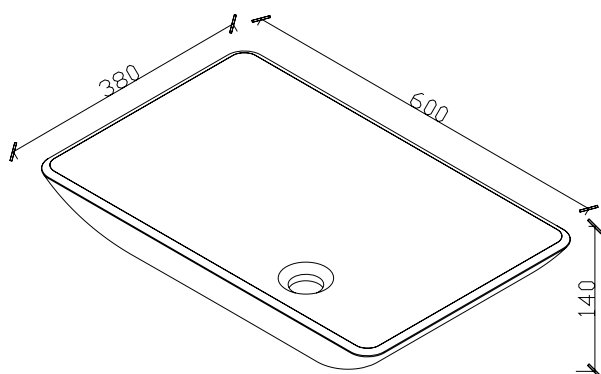

PS-2240

规格size(mm):
550*380*160

PS-2241

规格size(mm):

A款: 600*470*130

B款: 1200*470*130

PS-2242

规格size(mm):

A款: 800*460*165

B款: 1000*460*165

C款: 1500*460*165

PS-2243

规格size(mm):

A款: 600*550*145

B款: 700*550*145

C款: 800*550*145

D款: 900*550*145

E款: 1000*550*145

PS-2245

规格size(mm):
650*400*150

PS-2246

规格size(mm):
650*400*150

PS-2249

规格size(mm):
600*380*140

PS-2250
规格size(mm):
600*420*370

PS-2252
规格size(mm):
A款: 800*550*170
B款: 900*550*170
C款: 1000*550*170
D款: 1100*550*170
E款: 1200*550*170
F款: 1300*550*170
G款: 1400*550*170
H款: 1500*550*170

Quartz Stone Sink