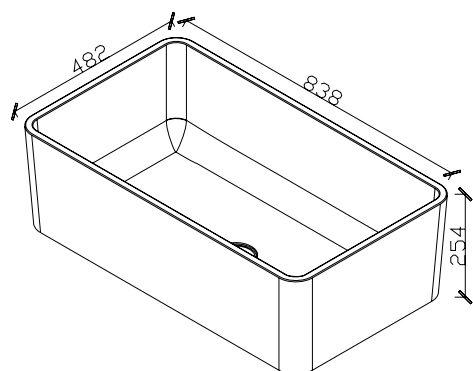

PS-2620

规格size(mm):
610*368*140

PS-2621

规格size(mm):
620*380*120

PS-2622

规格size(mm):
400*400*140

PS-2623

规格size(mm):
400*350*127

规格size(mm):
450*450*220

PS-2605

规格size(mm):
800*450*220

PS-2606

规格size(mm):
750*450*220

PS-2608

规格size(mm):
838*558*254

PS-2625

规格size(mm):
838*482*254

PS-2626

规格size(mm):
838*482*254

PS-2626
规格size(mm):
604*480*210

PS-2623
规格size(mm):
1160*500*210

PS-2625
规格size(mm):
800*480*210

PS-2626
规格size(mm):
800*480*210

PS-2622

规格size(mm):
813*457*248

PS-2623

规格size(mm):
763*509*247

PS-2626

规格size(mm):
838*558*235

PS-2622

规格size(mm):
1160*500*225

卫浴龙头 / Bathroom faucet